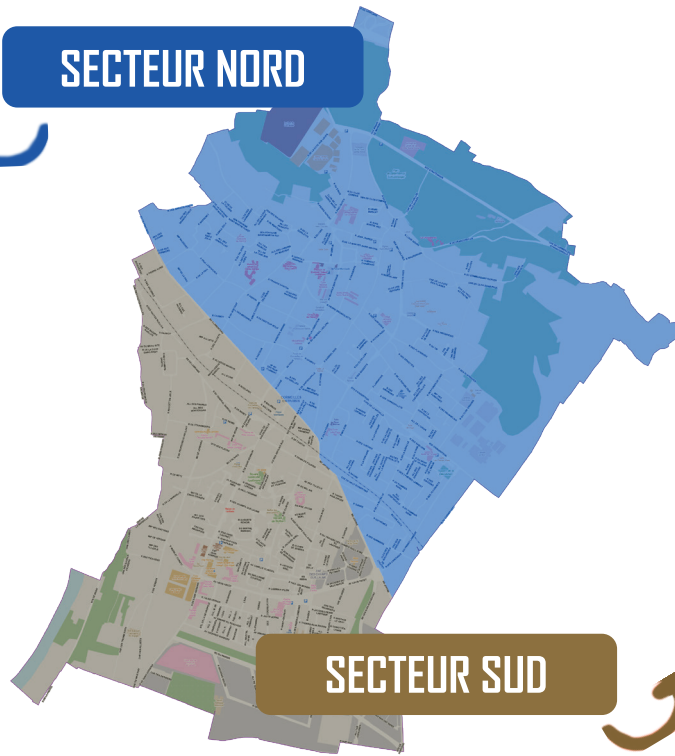

## VILLE DE CORMEILLES-EN-PARISIS

### SECTEUR NORD - Côté Mairie

Boulevard Clémenceau : numéros pairs  
Boulevard Joffre : numéros impairs  
Voies étroites\*

JOUR	LUNDI	MARDI	MERCREDI	JEUDI	VENDREDI
Matin					
Après-midi après 13h					

Collecte déchets végétaux : du 13 mars au 11 décembre

### SECTEUR NORD