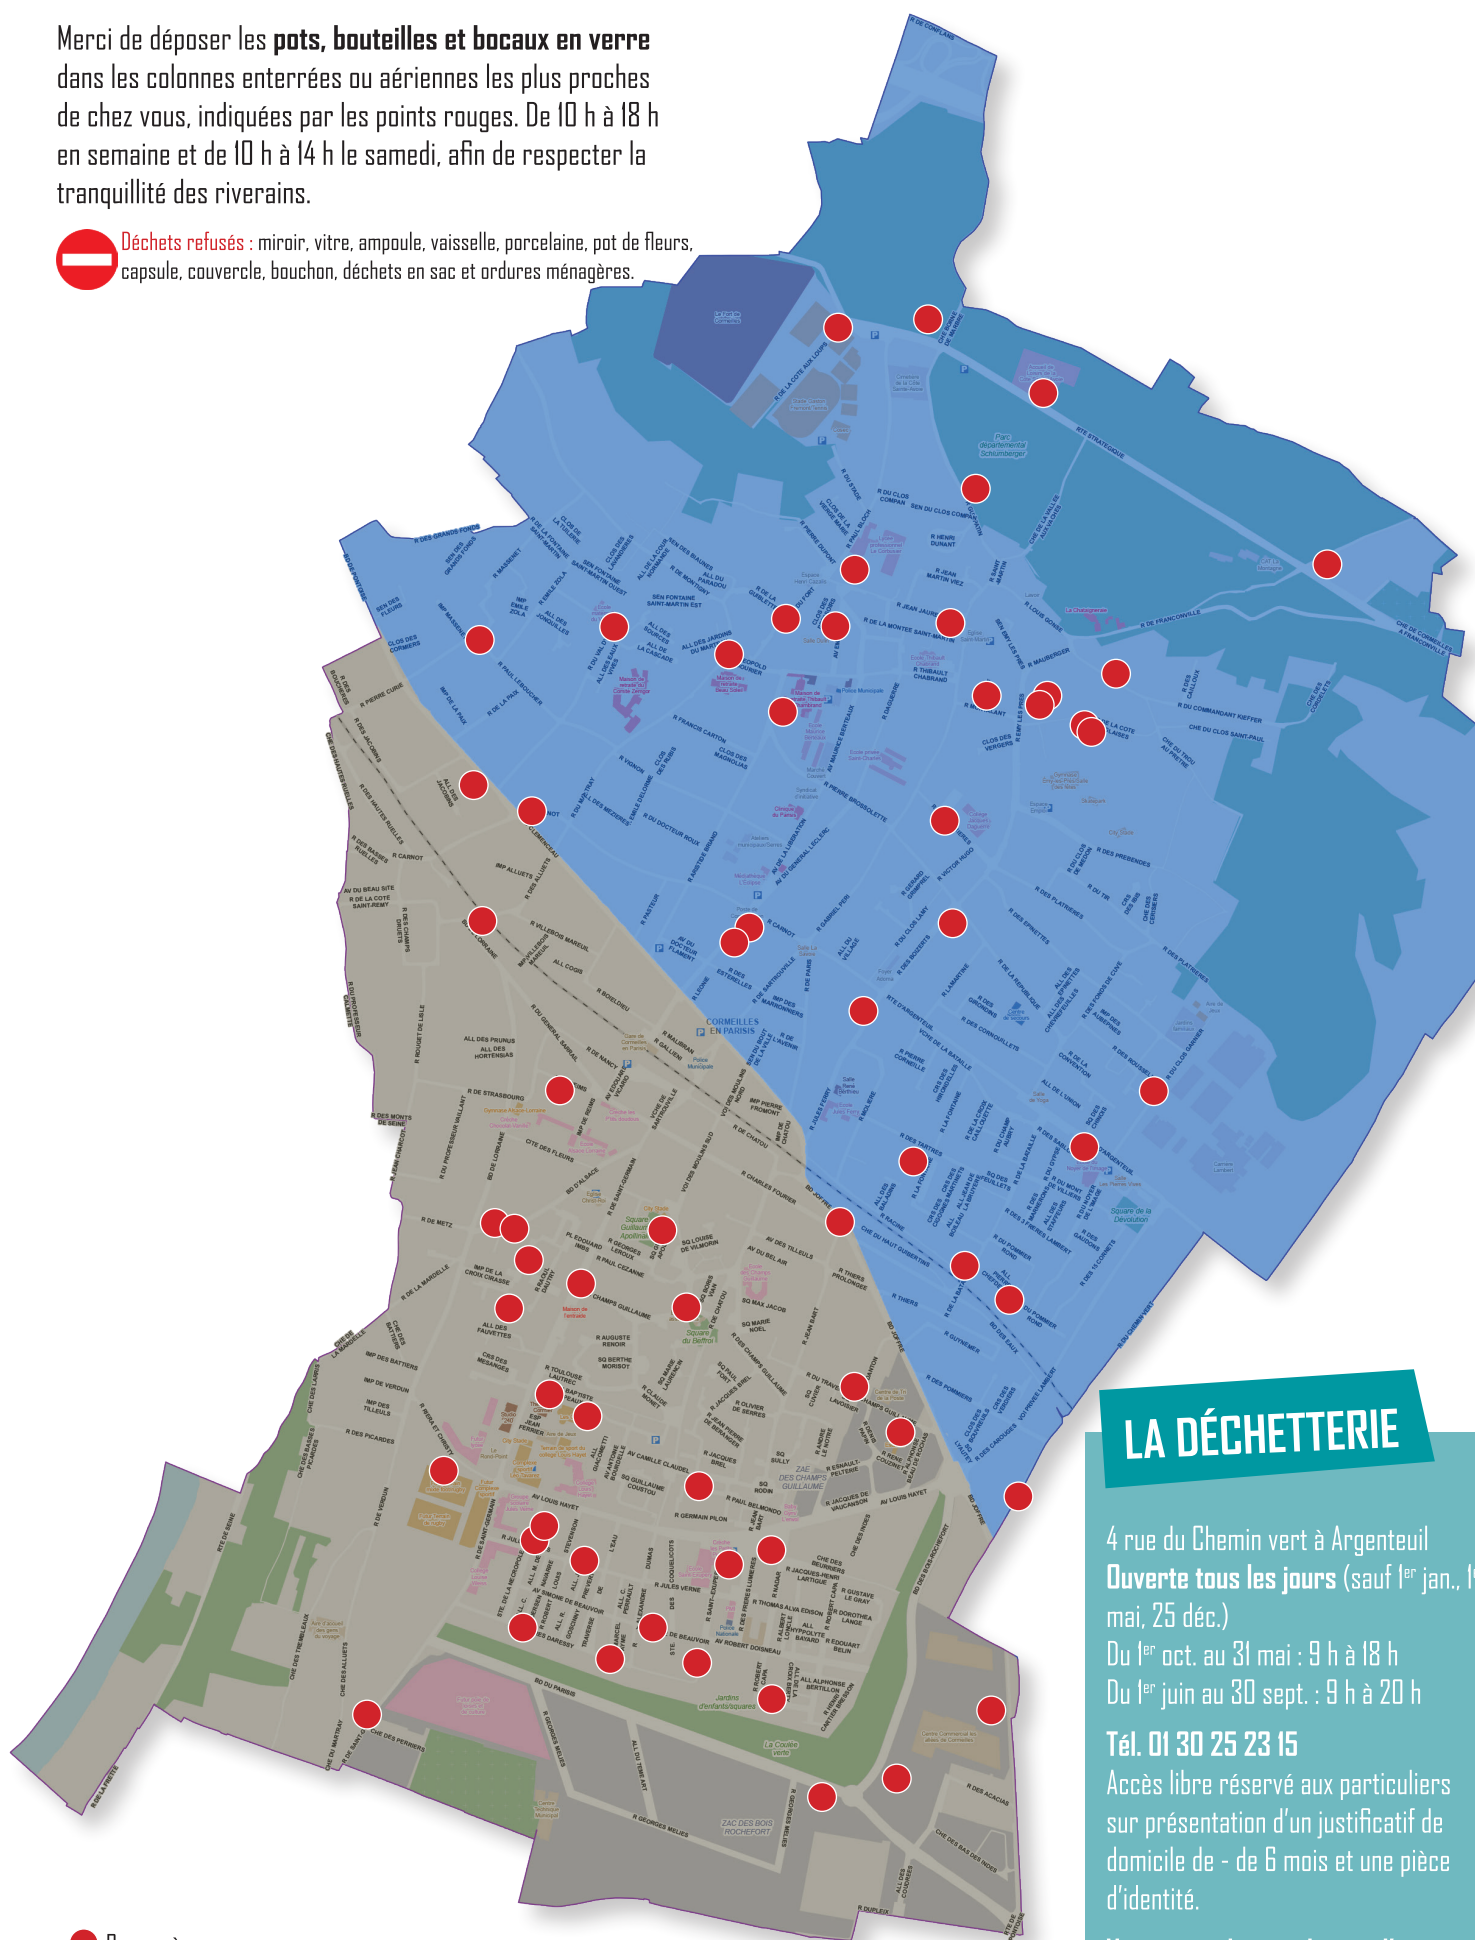

OÙ RECYCLER LE VERRE ?

Merci de déposer les **pots, bouteilles et bocaux en verre** dans les colonnes enterrées ou aériennes les plus proches de chez vous, indiquées par les points rouges. De 10 h à 18 h en semaine et de 10 h à 14 h le samedi, afin de respecter la tranquillité des riverains.

Déchets refusés : miroir, verre, ampoule, vaisselle, porcelaine, pot de fleurs, capsule, couvercle, bouchon, déchets en sac et ordures ménagères.

Bornes à verre

LA DÉCHETTERIE

4 rue du Chemin vert à Argenteuil
Ouverte tous les jours (sauf 1er jan., 1er mai, 25 déc.)

Du 1er oct. au 31 mai : 9 h à 18 h
Du 1er juin au 30 sept. : 9 h à 20 h

Tél. 01 30 25 23 15

Accès libre réservé aux particuliers sur présentation d'un justificatif de domicile de - de 6 mois et une pièce d'identité.

Voir toutes les conditions d'accès