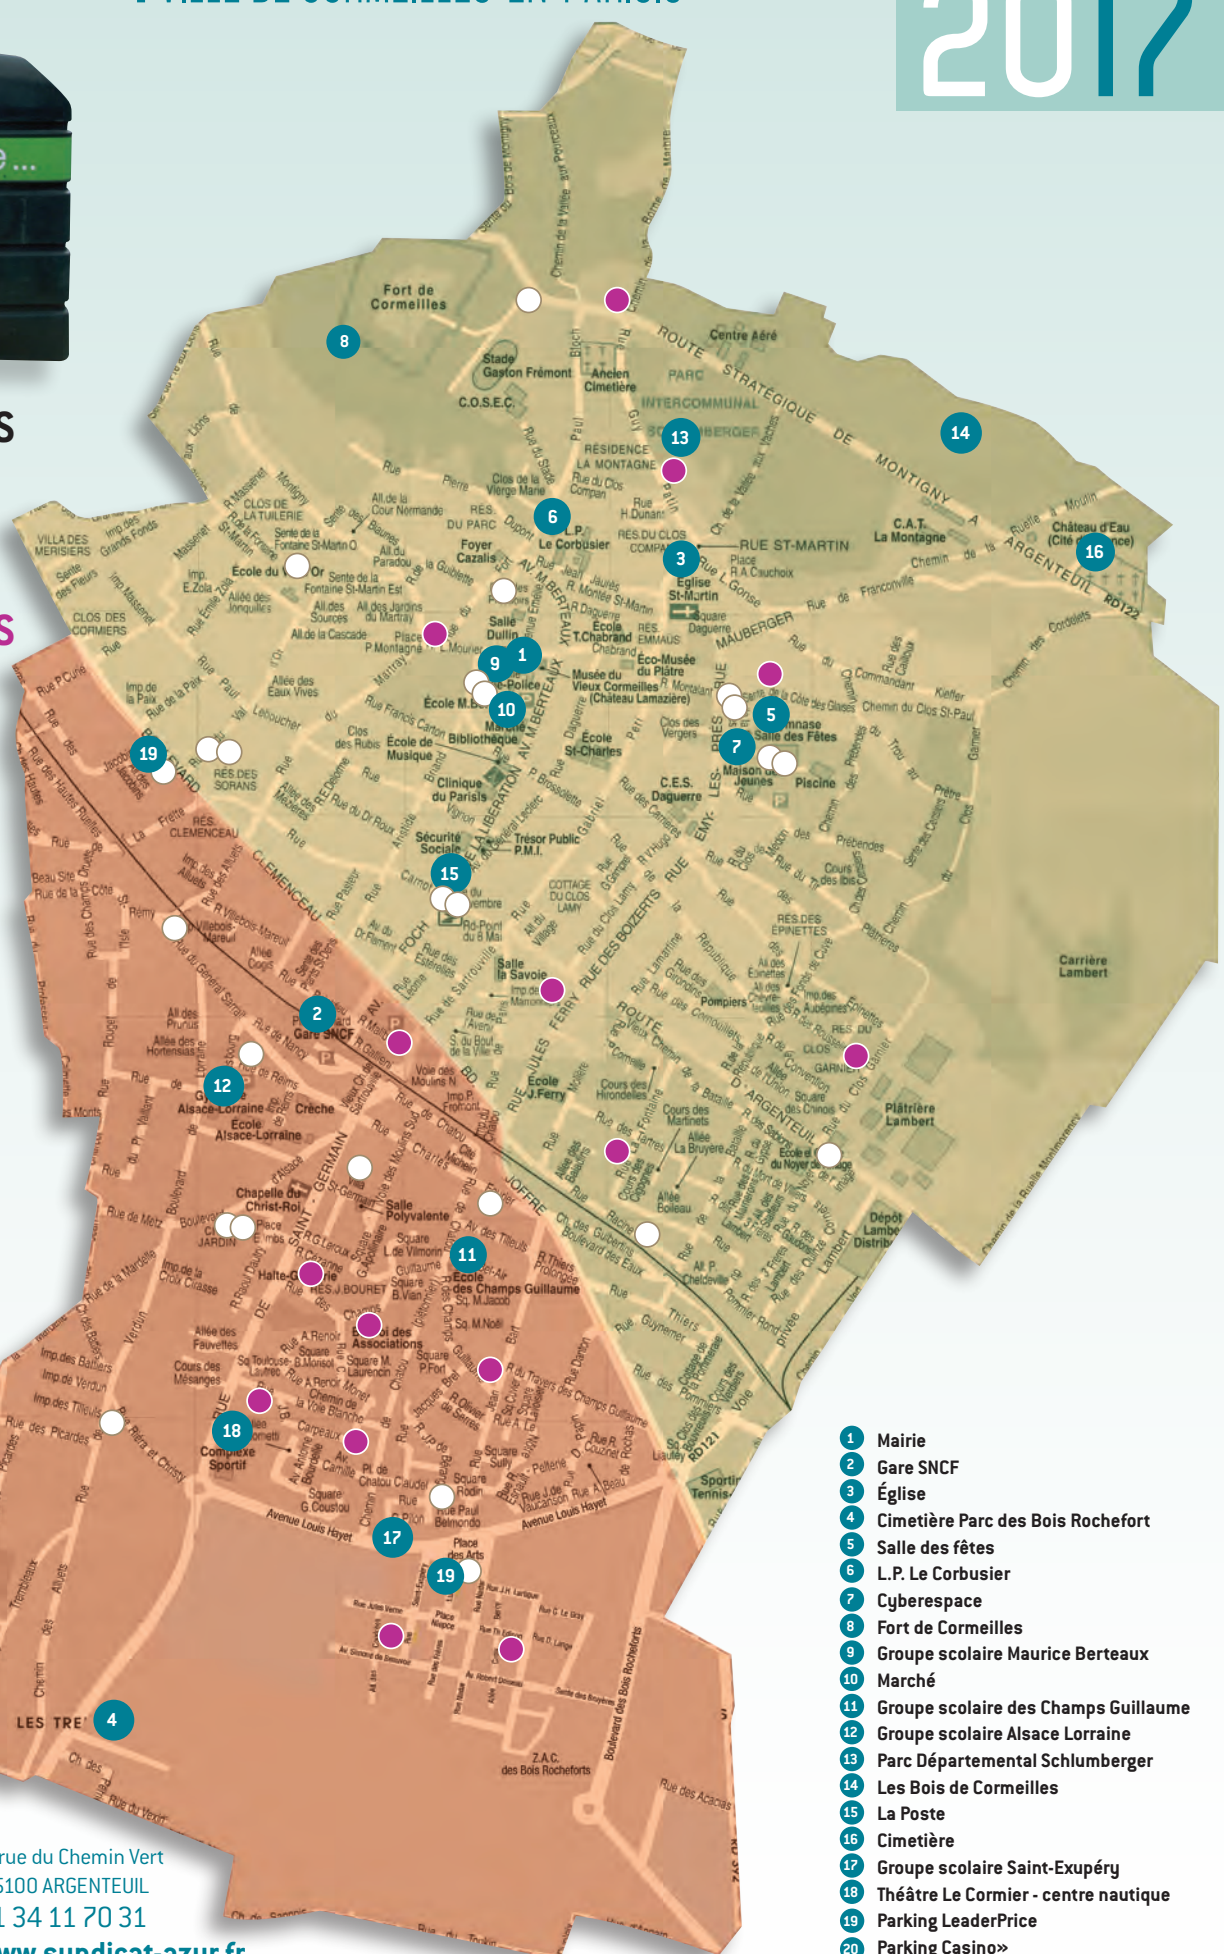

CARTE DES COLONNES À VERRE

VILLE DE CORMEILLES-EN-PARISIS

2017

○ COLONNES À VERRE

● + 15 COLONNES À VERRE installées en 2016

- 1 Mairie
- 2 Gare SNCF
- 3 Église
- 4 Cimetière Parc des Bois Rochefort
- 5 Salle des fêtes
- 6 L.P. Le Corbusier
- 7 Cyberspace
- 8 Fort de Cormelles
- 9 Groupe scolaire Maurice Berteaux
- 10 Marché
- 11 Groupe scolaire des Champs Guillaume
- 12 Groupe scolaire Alsace Lorraine
- 13 Parc Départemental Schlumberger
- 14 Les Bois de Cormelles
- 15 La Poste
- 16 Cimetière
- 17 Groupe scolaire Saint-Exupéry
- 18 Théâtre Le Cormier - centre nautique
- 19 Parking LeaderPrice
- 20 Parking Casino»