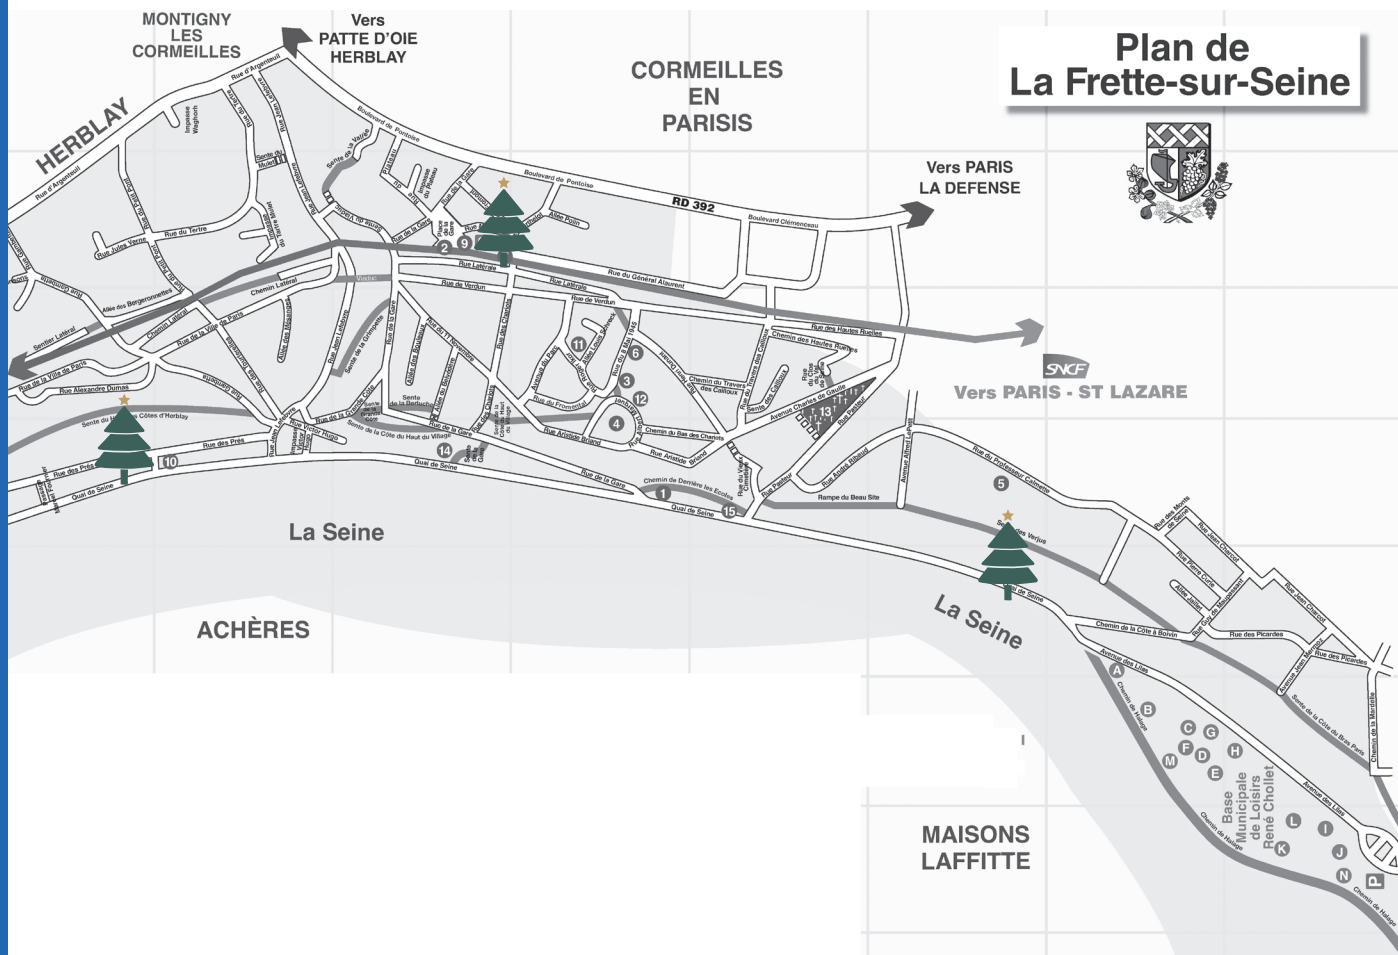

ENCLOS À SAPINS DU 4 AU 18 JANVIER 2021

ATTENTION !

Seulement
les sapins non
décorés, sans
sac et non
floqués

NON RECYCLABLES

**DÉPOSEZ VOTRE SAPIN DANS L'ENCLOS
PRÉVU À CET EFFET (VOIR CARTE AU DOS)**

VOTRE SAPIN SERA COMPOSTÉ

*Vous avez également la possibilité de déposer votre sapin
à la déchetterie du Syndicat AZUR (selon les conditions d'accès)*

4 rue du chemin vert

OUVERTURE DU LUNDI AU DIMANCHE DE 9 H À 18 H

ENCLOS À SAPINS DU 4 AU 18 JANVIER 2021

ENCLOS À SAPIN

- Square Marcel Deshayes
- 1 quai de Seine
- Parking de La Poste