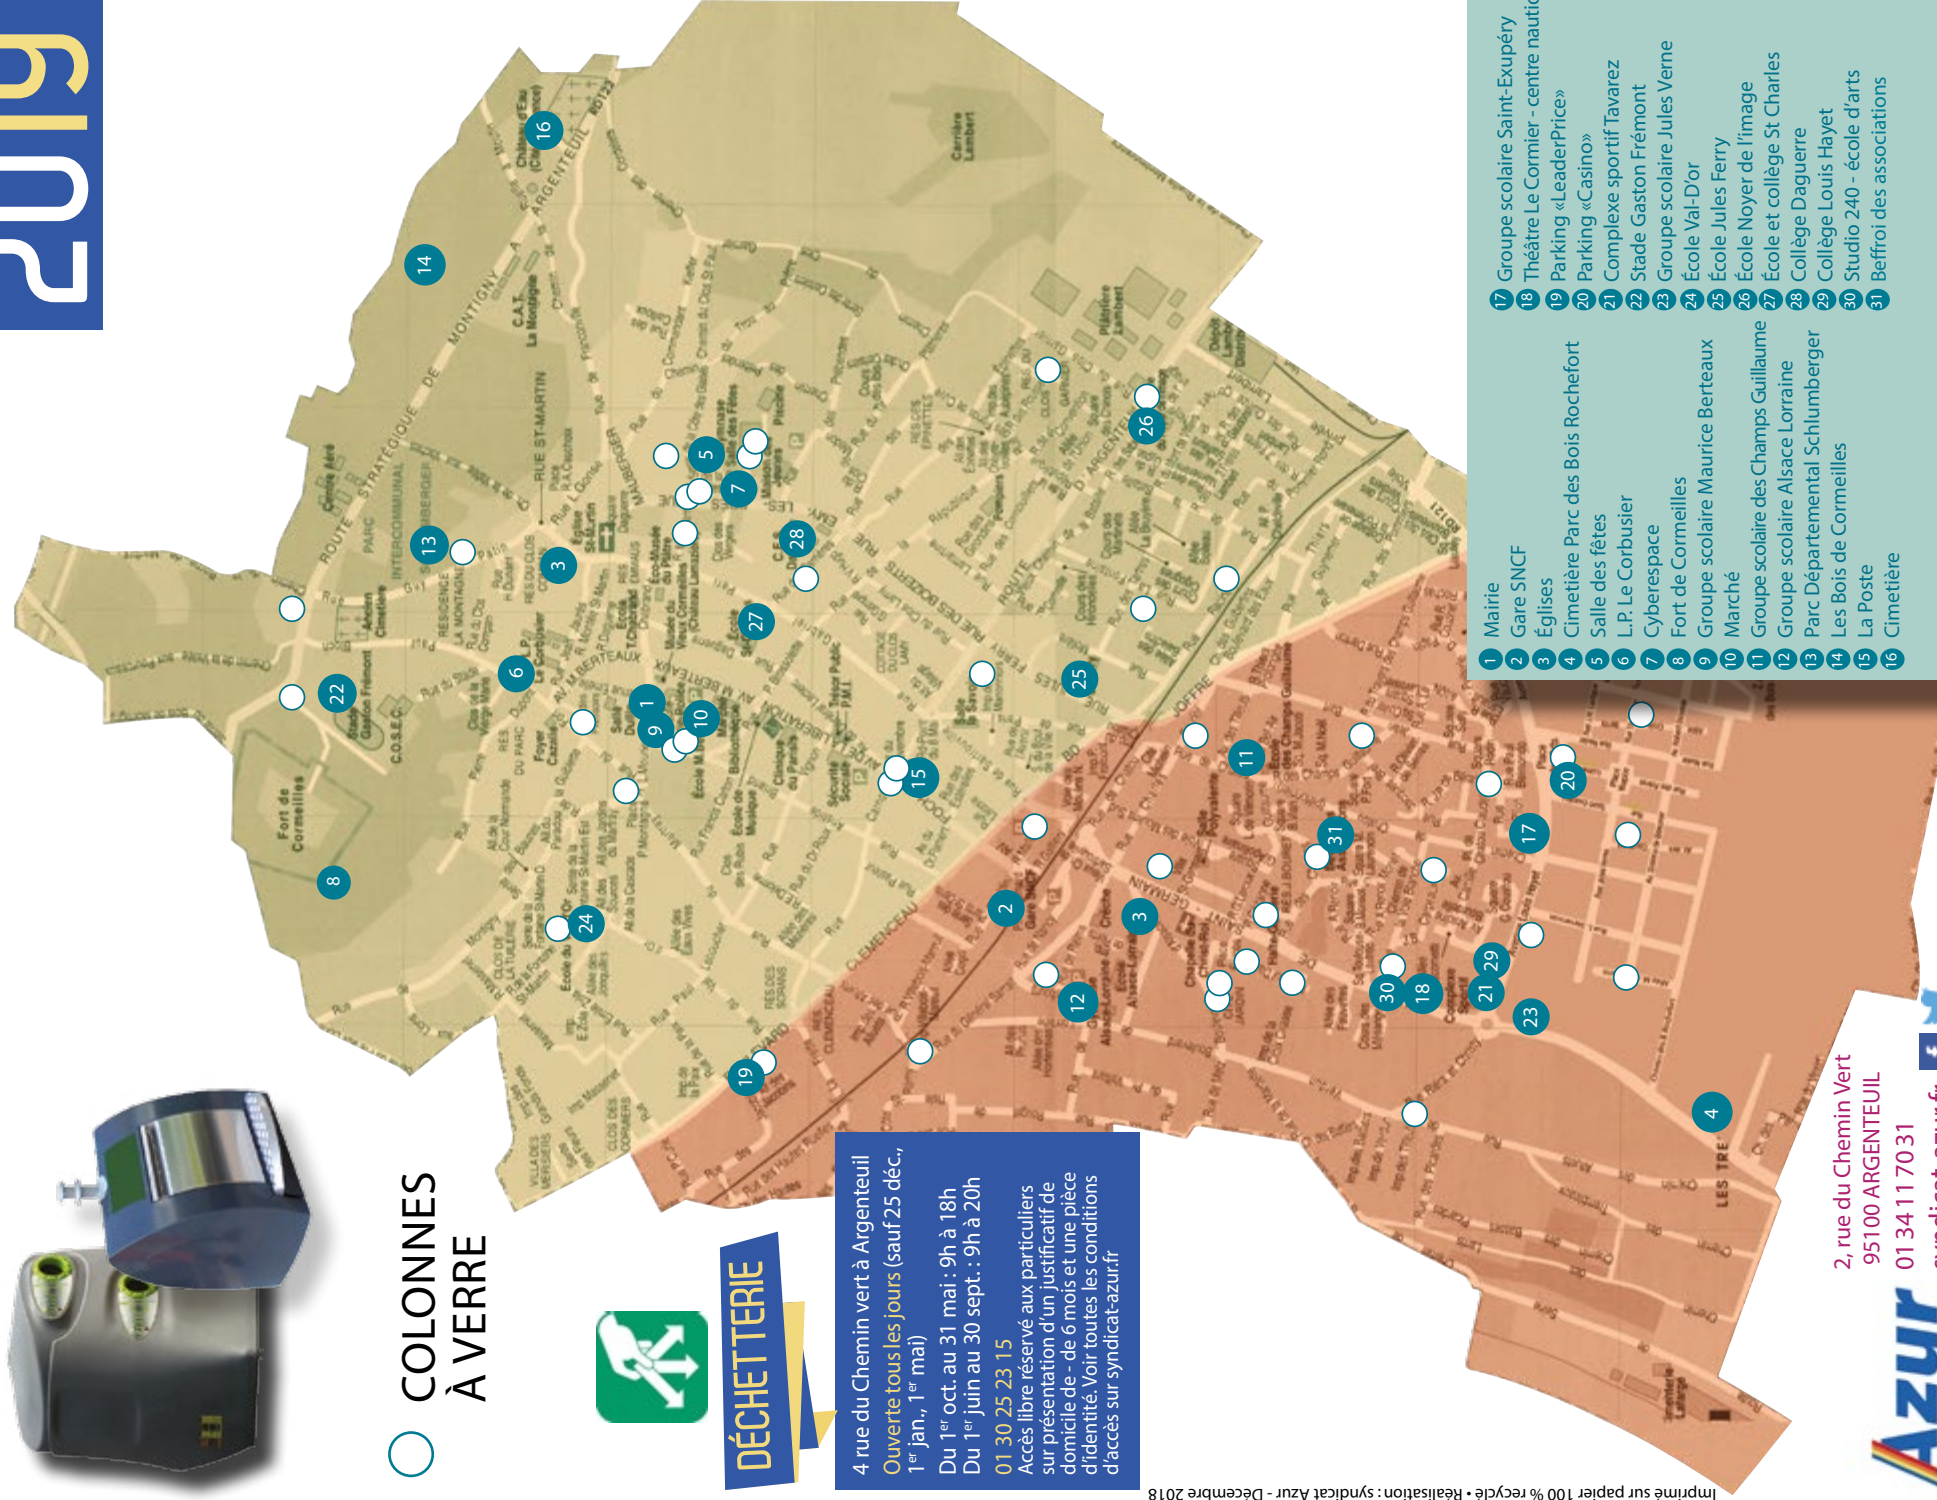

*VOIES ÉTROITES

Les voies étroites suivantes seront collectées grâce à un camion spécialement adapté à la circulation de ces rues :
Allée Mézières / rue de la Montée saint-Martin / rue du Stade / Chemin de la Côte des Glaises / Chemin du trou aux prêtres / rue Pierre Dupont / Sente des Biaunes / Le Fort de Cormeilles / Rue de la Côte aux Loups / Cotage de la Pomme-raie / Cours des Verdiers / Clos des Bouvreuils / Une partie de la rue Émile Delorme.

Azur
SYNDICAT MIXTE DE COLLECTE ET VALORISATION DES DÉCHETS

2, rue du Chemin Vert
95100 ARGENTEUIL
01 34 11 70 31

CARTE DES COLONNES À VERRE

VILLE DE CORMEILLES-EN-PARISIS

2019

○ COLONNES À VERRE

DÉCHETTERIE

4 rue du Chemin vert à Argenteuil
Ouverte tous les jours (sauf 25 déc.,
1^{er} jan., 1^{er} mai)

Du 1^{er} oct. au 31 mai : 9h à 18h
Du 1^{er} juin au 30 sept. : 9h à 20h

01 30 25 23 15

Accès libre réservé aux particuliers
sur présentation d'un justificatif de
domicile de - de 6 mois et une pièce
d'identité. Voir toutes les conditions
d'accès sur syndicat-azur.fr

- 1 Mairie
- 2 Gare SNCF
- 3 Églises
- 4 Cimetière Parc des Bois Rochefort
- 5 Salle des fêtes
- 6 L.P. Le Corbusier
- 7 Cyberespace
- 8 Fort de Cormelles
- 9 Groupe scolaire Maurice Berteaux
- 10 Marché
- 11 Groupe scolaire des Champs Guillaume
- 12 Groupe scolaire Alsace Lorraine
- 13 Parc Départemental Schlumberger
- 14 Les Bois de Cormelles
- 15 La Poste
- 16 Cimetière
- 17 Groupe scolaire Saint-Exupéry
- 18 Théâtre Le Cormier - centre nautique
- 19 Parking «LeaderPrice»
- 20 Parking «Casino»
- 21 Complexe sportif Tavarez
- 22 Stade Gaston Frémont
- 23 Groupe scolaire Jules Verne
- 24 École Val-D'Or
- 25 École Jules Ferry
- 26 École Noyer de l'Image
- 27 École et collège St Charles
- 28 Collège Daguerre
- 29 Collège Louis Hayet
- 30 Studio 240 - école d'arts
- 31 Beffroi des associations