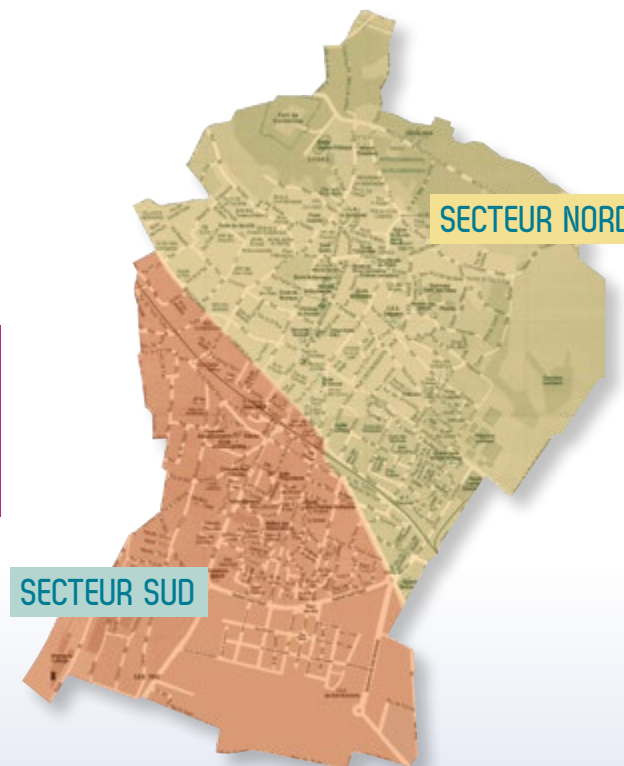

30 janvier	29 mai	25 septembre
27 février	26 juin	30 octobre
27 mars	31 juillet	27 novembre
24 avril	28 août	26 décembre**

** collecte exceptionnelle

NOUVEAUTÉ 2019

Changement progressif des bacs bleus en bacs jaunes

*VOIES ÉTROITES

Les voies étroites suivantes seront collectées grâce à un camion spécialement adapté à la circulation de ces rues :
Allée Mézières / rue de la Montée saint-Martin / rue du Stade / Chemin de la Côte des Glaises / Chemin du trou aux prêtres / rue Pierre Dupont / Sente des Biaunes / Le Fort de Cormeilles / Rue de la Côte aux Loups / Cotage de la Pomme-raie / Cours des Verdiers / Clos des Bouvreuils / Une partie de la rue Émile Delorme.